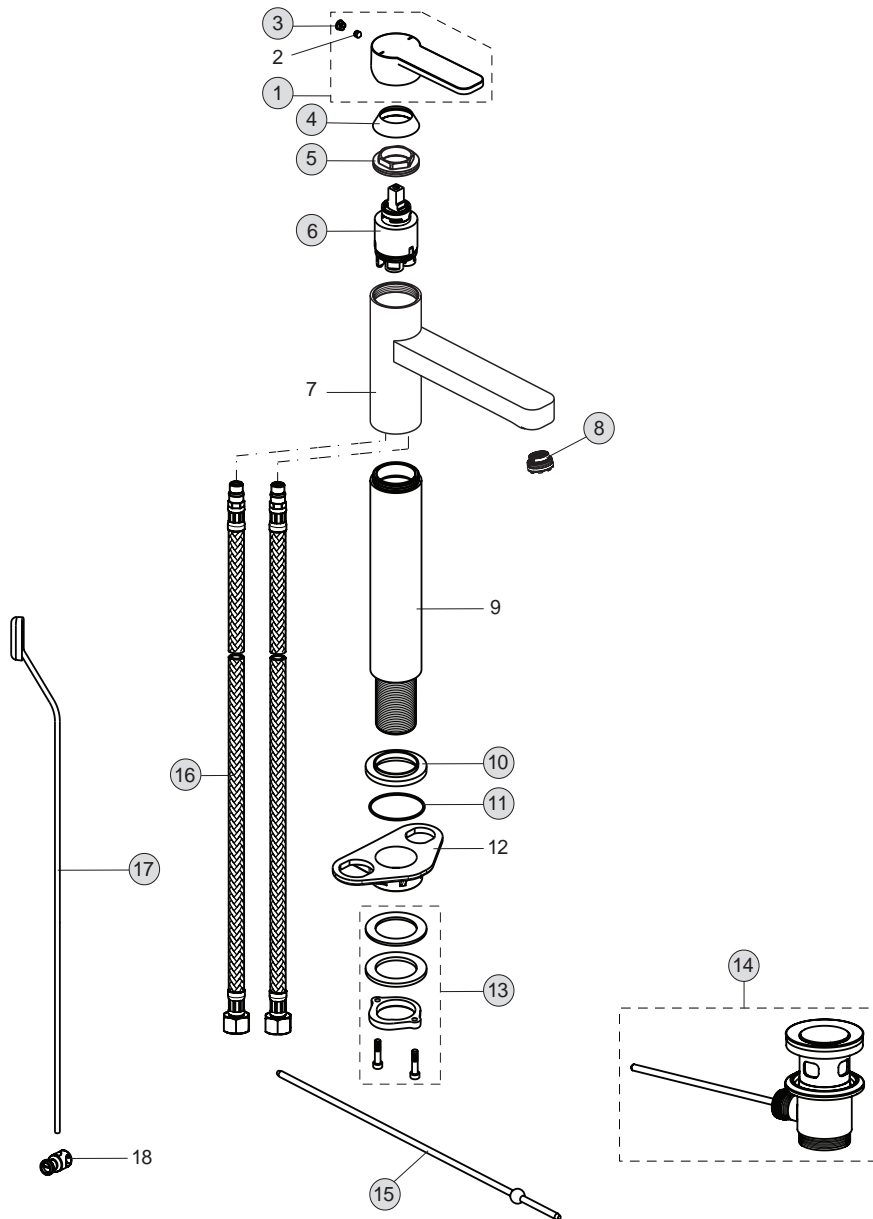

Oberflächen

AA Chrom

Produkt

Waschtischarmatur mit verlängertem Sockel

Artikel-Nr.

B0619AA

Durchfluss bei 3 bar

5 Liter

Pos.	Bezeichnung	Ersatzteil- Bestell-Nummer	Liefermenge
1	Griffhebel mit Logo ISI	B961037AA	1 St.
2	Gewindestift M5x6	A860603NU	1 St.
3	Griffstopfen	A961157AA	1 St.
4	Abdeckkappe	B960709AA	1 St.
5	Gewinding M38x1	B960710NU	1 St.
6	Kartusche 35 mm	A960569NU	1 St.
7	Armaturenkörper		
8	Neoperl Cascade M21,5x1 5 l/min	B960889NU	1 St.
9	Sockel		
10	Rosette	B960712AA	1 St.
11	O-Ring Ø37,77x2,62	A962574NU	1 St.
12	Unterlegplatte	A962328NU	1 St.
13	Verbindungsset	B960255NU	1 Set
14	Ab- und Überlaufgarnitur	A962991AA	1 St.
15	Plungerstange 330 mm	A960200AA	1 St.
16	Schlauchleitung G3/8, M10x1A, Ø6,2/ Ø14-700	A960482NU	1 St.
17	Zugstange	A960654AA	1 St.
18	Klemmstück	A963404NU	1 St.