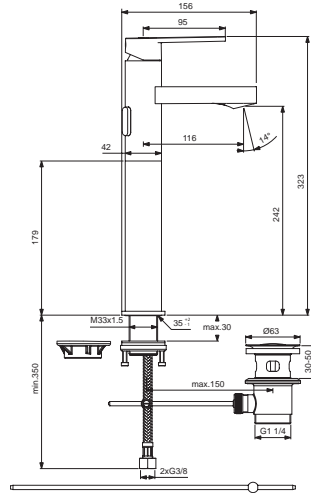

Oberflächen

AA Chrom

Produkt

Waschtischarmatur mit verlängertem Sockel

Artikel-Nr.

B0619AA

Durchfluss bei 3 bar

5 Liter

Pos.	Bezeichnung	Ersatzteil- Bestell-Nummer	Liefermenge
1	Griffhebel mit Logo ISI	B961037AA	1 St.
2	Gewindestift M5x6	A860603NU	1 St.
3	Griffstopfen	A961157AA	1 St.
4	Abdeckkappe	B960709AA	1 St.
5	Gewinding M38x1	B960710NU	1 St.
6	Kartusche 35 mm	A960569NU	1 St.
7	Armaturenkörper		
8	Neoperl Cascade M21,5x1 5 l/min	B960889NU	1 St.
9	Sockel		
10	Rosette	B960712AA	1 St.
11	O-Ring Ø37,77x2,62	A962574NU	1 St.
12	Unterlegplatte	A962328NU	1 St.
13	Verbindungsset	B960255NU	1 Set
14	Ab- und Überlaufgarnitur	A962991AA	1 St.
15	Plungerstange 330 mm	A960200AA	1 St.
16	Schlauchleitung G3/8, M10x1A, Ø6,2/ Ø14-700	A960482NU	1 St.
17	Zugstange	A960654AA	1 St.
18	Klemmstück	A963404NU	1 St.