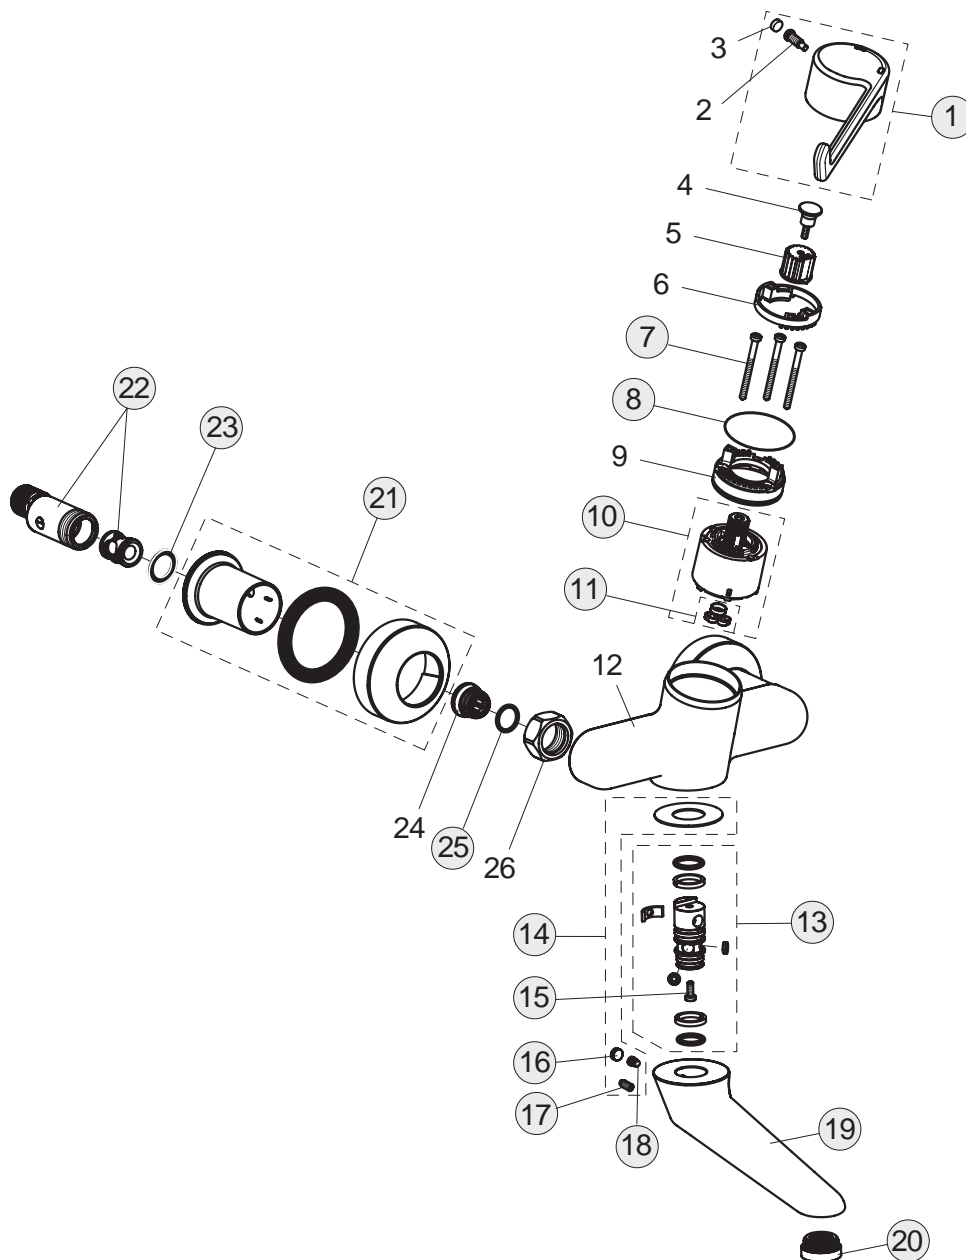

Baujahr: ab Februar 2008

**Oberflächen**

AA Chrom

**Produkt**

Wand-Waschtischsicherheitsarmatur (Auslauf 150 mm; absperrbare S-Anschlüsse; Bedienhebel 180 mm)

**Artikel-Nr.**

B8222AA

**Durchfluss bei 3 bar**

12 Liter

Pos.	Bezeichnung	Ersatzteil- Bestell-Nummer	Liefermenge
1	Griffhebel	B960687AA	1 St.
2	Schraube M6x19		
3	Gummikappe Ø8,1x3		
4	Schraube M4		
5	Adapter für Griffhebel		
6	Heisswasserbegrenzer		
7	Schraube M4x44	B960577NU	3 St.
8	O-Ring Ø40x1	B960277NU	1 St.
9	Einsatzstück		
10	Drehsicherheitskartusche Ø47mm	B960571NU	1 St.
11	O-Ring-Set	A961155NU	1 Set
12	Armaturenkörper		
13	Dichtungs-Set	B960574NU	1 Set
14	Befestigungsset Auslauf	B960573NU	1 Set
15	Zylinderschraube M4x10	A960474NU	2 St.
16	Gummikappe Ø8,1x3	B960583NU	1 St.
17	Schraube M5x10	A963309NU	1 St.
18	Schraube M5x5,5	A961183NU	1 St.
19	Auslauf 150 mm	B960679AA	1 St.
20	Luftsprudler M24x1 -A- und Schlüssel diebstahlsicher	B960568AA	1 St.
21	Rosette für absperrbare S-Anschlüsse	B960575AA	1 Set
22	Absperrbarer S-Anschluss (1 Stück)	B960607AT	1 St.
23	Fiberring	A961139NU	2 St.
24	Sitzstück M19,14,5		
25	O-Ring Ø15,6x1,78	A961182NU	2 St.
26	Überwurfmutter		