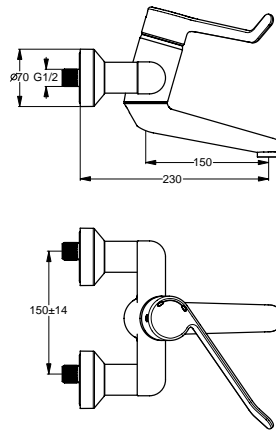

Baujahr: ab Februar 2008

**Oberflächen**

AA Chrom

**Produkt**

Wand-Waschtischsicherheitsarmatur (Auslauf 150 mm; absperrbare S-Anschlüsse; Bedienhebel 180 mm)

**Artikel-Nr.**

B8222AA

**Durchfluss bei 3 bar**

12 Liter

Pos.	Bezeichnung	Ersatzteil- Bestell-Nummer	Liefermenge
1	Griffhebel	B960687AA	1 St.
2	Schraube M6x19		
3	Gummikappe Ø8,1x3		
4	Schraube M4		
5	Adapter für Griffhebel		
6	Heisswasserbegrenzer		
7	Schraube M4x44	B960577NU	3 St.
8	O-Ring Ø40x1	B960277NU	1 St.
9	Einsatzstück		
10	Drehsicherheitskartusche Ø47mm	B960571NU	1 St.
11	O-Ring-Set	A961155NU	1 Set
12	Armaturenkörper		
13	Dichtungs-Set	B960574NU	1 Set
14	Befestigungsset Auslauf	B960573NU	1 Set
15	Zylinderschraube M4x10	A960474NU	2 St.
16	Gummikappe Ø8,1x3	B960583NU	1 St.
17	Schraube M5x10	A963309NU	1 St.
18	Schraube M5x5,5	A961183NU	1 St.
19	Auslauf 150 mm	B960679AA	1 St.
20	Luftsprudler M24x1 -A- und Schlüssel diebstahlsicher	B960568AA	1 St.
21	Rosette für absperrbare S-Anschlüsse	B960575AA	1 Set
22	Absperrbarer S-Anschluss (1 Stück)	B960607AT	1 St.
23	Fiberring	A961139NU	2 St.
24	Sitzstück M19,14,5		
25	O-Ring Ø15,6x1,78	A961182NU	2 St.
26	Überwurfmutter		