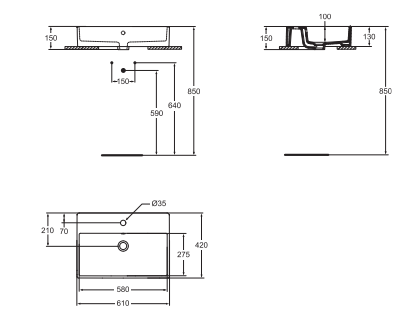

K078601

Lavabo/vasque 70 cm

Percé 1 trou pour la robinetterie
Avec trop plein
A poser ou à fixer au mur (autoportant)

K078201

Lavabo/vasque 60 cm

Percé 1 trou pour la robinetterie
Avec trop plein
A poser ou à fixer au mur (autoportant)

K077801

Lavabo/vasque 50 cm

Percé 1 trou pour la robinetterie
Avec trop plein
A poser ou à fixer au mur (autoportant)

K077701

**Lavabo/vasque à poser
60 cm émaillé 4 faces**

Percé 1 trou pour la robinetterie
Avec trop plein
Émaillé 4 faces à poser uniquement

K078101

Strada

Vasque à poser 50 cm

Non percée pour la robinetterie
Sans trop plein
Emaillée 4 faces.
A poser (rectifiée)
Fixations incluses

K077601

Vasque à encastrer 59 cm

Non percée pour la robinetterie
Avec trop plein
A encastrer par le dessus

K078001

Vasque à encastrer 50 cm

Non percée pour la robinetterie
Avec trop plein
A encastrer par le dessous
Fixations incluses

K077901