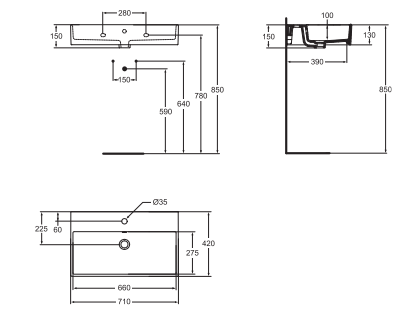

K079001

Lavabo/plan 90 cm

Percé 1 trou pour la robinetterie
Larges plages de dépose latérales
Avec trop plein
A poser ou à fixer au mur (autoportant)

K078901

Lavabo/plan 80 cm

Percé 1 trou pour la robinetterie
Larges plages de dépose latérales
Avec trop plein
A poser ou à fixer au mur (autoportant)

K078801

Lavabo/plan 70 cm

Percé 1 trou pour la robinetterie
Larges plages de dépose latérales
Avec trop plein
A poser ou à fixer au mur (autoportant)

K078701

Lavabo/vasque 90 cm

Percé 1 trou pour la robinetterie
Avec trop plein
A poser ou à fixer au mur (autoportant)

K078601

Lavabo/vasque 70 cm

Percé 1 trou pour la robinetterie
Avec trop plein
A poser ou à fixer au mur (autoportant)

K078201

Lavabo/vasque 60 cm

Percé 1 trou pour la robinetterie
Avec trop plein
A poser ou à fixer au mur (autoportant)