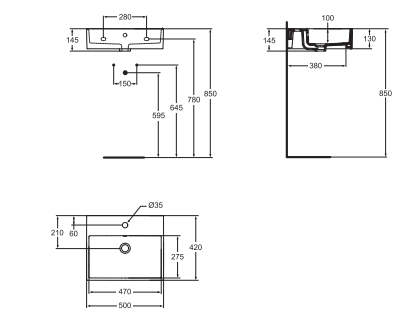

K079001

Lavabo/plan 90 cm

Percé 1 trou pour la robinetterie
Larges plages de dépose latérales
Avec trop plein
A poser ou à fixer au mur (autoportant)

K078901

Lavabo/plan 80 cm

Percé 1 trou pour la robinetterie
Larges plages de dépose latérales
Avec trop plein
A poser ou à fixer au mur (autoportant)

K078801

Lavabo/plan 70 cm

Percé 1 trou pour la robinetterie
Larges plages de dépose latérales
Avec trop plein
A poser ou à fixer au mur (autoportant)

K078701

Lavabo/vasque 90 cm

Percé 1 trou pour la robinetterie
Avec trop plein
A poser ou à fixer au mur (autoportant)

K078601

Lavabo/vasque 70 cm

Percé 1 trou pour la robinetterie
Avec trop plein
A poser ou à fixer au mur (autoportant)

K078201

Lavabo/vasque 60 cm

Percé 1 trou pour la robinetterie
Avec trop plein
A poser ou à fixer au mur (autoportant)

K077801

Lavabo/vasque 50 cm

Percé 1 trou pour la robinetterie
Avec trop plein
A poser ou à fixer au mur (autoportant)

K077701

**Lavabo/vasque à poser
60 cm émaillé 4 faces**

Percé 1 trou pour la robinetterie
Avec trop plein
Émaillé 4 faces à poser uniquement