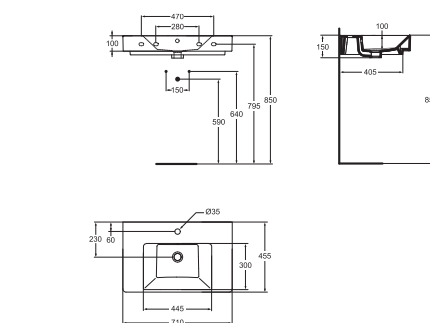

Strada

**Lavabo/plan double
120 cm**

Percé 2 trous pour la robinetterie
Avec 2 trous de trop plein
A poser ou à fixer au mur (autoportant)

K079101

Lavabo/plan 100 cm

Percé 1 trou pour la robinetterie
Larges plages de dépose latérales
Avec trop plein
A poser ou à fixer au mur (autoportant)

K079001

Lavabo/plan 90 cm

Percé 1 trou pour la robinetterie
Larges plages de dépose latérales
Avec trop plein
A poser ou à fixer au mur (autoportant)

K078901

Lavabo/plan 80 cm

Percé 1 trou pour la robinetterie
Larges plages de dépose latérales
Avec trop plein
A poser ou à fixer au mur (autoportant)

K078801

Lavabo/plan 70 cm

Percé 1 trou pour la robinetterie
Larges plages de dépose latérales
Avec trop plein
A poser ou à fixer au mur (autoportant)

K078701

Lavabo/vasque 90 cm

Percé 1 trou pour la robinetterie
Avec trop plein
A poser ou à fixer au mur (autoportant)