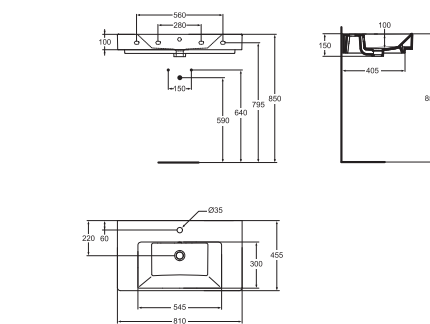

Strada

**Lavabo/plan double
120 cm**

Percé 2 trous pour la robinetterie
Avec 2 trous de trop plein
A poser ou à fixer au mur (autoportant)

K079101

Lavabo/plan 100 cm

Percé 1 trou pour la robinetterie
Larges plages de dépose latérales
Avec trop plein
A poser ou à fixer au mur (autoportant)

K079001

Lavabo/plan 90 cm

Percé 1 trou pour la robinetterie
Larges plages de dépose latérales
Avec trop plein
A poser ou à fixer au mur (autoportant)

K078901

Lavabo/plan 80 cm

Percé 1 trou pour la robinetterie
Larges plages de dépose latérales
Avec trop plein
A poser ou à fixer au mur (autoportant)

K078801

Lavabo/plan 70 cm

Percé 1 trou pour la robinetterie
Larges plages de dépose latérales
Avec trop plein
A poser ou à fixer au mur (autoportant)

K078701

Lavabo/vasque 90 cm

Percé 1 trou pour la robinetterie
Avec trop plein
A poser ou à fixer au mur (autoportant)

K078601

Lavabo/vasque 70 cm

Percé 1 trou pour la robinetterie
Avec trop plein
A poser ou à fixer au mur (autoportant)

K078201

Lavabo/vasque 60 cm

Percé 1 trou pour la robinetterie
Avec trop plein
A poser ou à fixer au mur (autoportant)