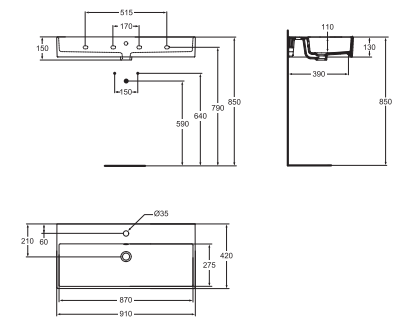

K079001

Lavabo/plan 90 cm

Percé 1 trou pour la robinetterie
Larges plages de dépose latérales
Avec trop plein
A poser ou à fixer au mur (autoportant)

K078901

Lavabo/plan 80 cm

Percé 1 trou pour la robinetterie
Larges plages de dépose latérales
Avec trop plein
A poser ou à fixer au mur (autoportant)

K078801

Lavabo/plan 70 cm

Percé 1 trou pour la robinetterie
Larges plages de dépose latérales
Avec trop plein
A poser ou à fixer au mur (autoportant)

K078701

Lavabo/vasque 90 cm

Percé 1 trou pour la robinetterie
Avec trop plein
A poser ou à fixer au mur (autoportant)

K078601

Lavabo/vasque 70 cm

Percé 1 trou pour la robinetterie
Avec trop plein
A poser ou à fixer au mur (autoportant)

K078201

Lavabo/vasque 60 cm

Percé 1 trou pour la robinetterie
Avec trop plein
A poser ou à fixer au mur (autoportant)