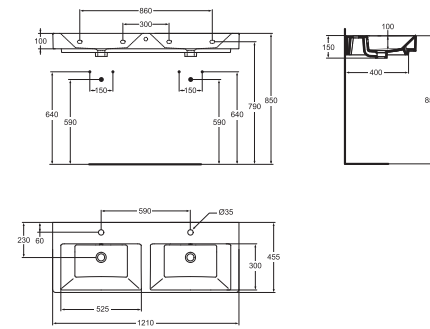

Strada

**Lavabo/plan double
120 cm**

Percé 2 trous pour la robinetterie
Avec 2 trous de trop plein
A poser ou à fixer au mur (autoportant)

K079101

Lavabo/plan 100 cm

Percé 1 trou pour la robinetterie
Larges plages de dépose latérales
Avec trop plein
A poser ou à fixer au mur (autoportant)

K079001

Lavabo/plan 90 cm

Percé 1 trou pour la robinetterie
Larges plages de dépose latérales
Avec trop plein
A poser ou à fixer au mur (autoportant)

K078901

Lavabo/plan 80 cm

Percé 1 trou pour la robinetterie
Larges plages de dépose latérales
Avec trop plein
A poser ou à fixer au mur (autoportant)