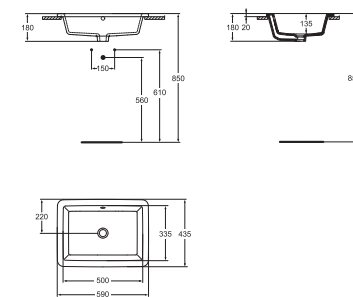

K078601

Lavabo/vasque 70 cm

Percé 1 trou pour la robinetterie
Avec trop plein
A poser ou à fixer au mur (autoportant)

K078201

Lavabo/vasque 60 cm

Percé 1 trou pour la robinetterie
Avec trop plein
A poser ou à fixer au mur (autoportant)

K077801

Lavabo/vasque 50 cm

Percé 1 trou pour la robinetterie
Avec trop plein
A poser ou à fixer au mur (autoportant)

K077701

**Lavabo/vasque à poser
60 cm émaillé 4 faces**

Percé 1 trou pour la robinetterie
Avec trop plein
Émaillé 4 faces à poser uniquement

K078101

Strada

Vasque à poser 50 cm

Non percée pour la robinetterie
Sans trop plein
Emaillée 4 faces.
A poser (rectifiée)
Fixations incluses

K077601

Vasque à encastrer 59 cm

Non percée pour la robinetterie
Avec trop plein
A encastrer par le dessus

K078001

Vasque à encastrer 50 cm

Non percée pour la robinetterie
Avec trop plein
A encastrer par le dessous
Fixations incluses

K077901