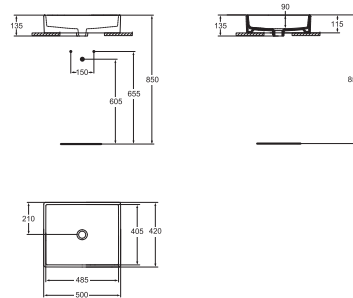

K077801

Lavabo/vasque 50 cm

Percé 1 trou pour la robinetterie
Avec trop plein
A poser ou à fixer au mur (autoportant)

K077701

**Lavabo/vasque à poser
60 cm émaillé 4 faces**

Percé 1 trou pour la robinetterie
Avec trop plein
Émaillé 4 faces à poser uniquement

K078101

Strada

Vasque à poser 50 cm

Non percée pour la robinetterie
Sans trop plein
Emaillée 4 faces.
A poser (rectifiée)
Fixations incluses

K077601

Vasque à encastrer 59 cm

Non percée pour la robinetterie
Avec trop plein
A encastrer par le dessus

K078001

Vasque à encastrer 50 cm

Non percée pour la robinetterie
Avec trop plein
A encastrer par le dessous
Fixations incluses

K077901