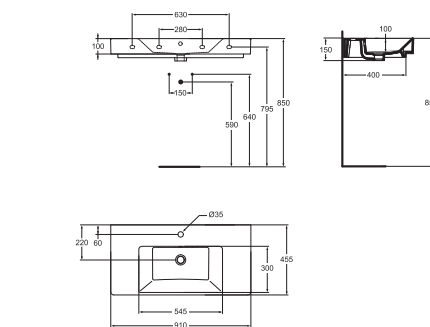

Strada

**Lavabo/plan double
120 cm**

Percé 2 trous pour la robinetterie
Avec 2 trous de trop plein
A poser ou à fixer au mur (autoportant)

K079101

Lavabo/plan 100 cm

Percé 1 trou pour la robinetterie
Larges plages de dépose latérales
Avec trop plein
A poser ou à fixer au mur (autoportant)

K079001

Lavabo/plan 90 cm

Percé 1 trou pour la robinetterie
Larges plages de dépose latérales
Avec trop plein
A poser ou à fixer au mur (autoportant)

K078901

Lavabo/plan 80 cm

Percé 1 trou pour la robinetterie
Larges plages de dépose latérales
Avec trop plein
A poser ou à fixer au mur (autoportant)

K078801

Lavabo/plan 70 cm

Percé 1 trou pour la robinetterie
Larges plages de dépose latérales
Avec trop plein
A poser ou à fixer au mur (autoportant)

K078701

Lavabo/vasque 90 cm

Percé 1 trou pour la robinetterie
Avec trop plein
A poser ou à fixer au mur (autoportant)