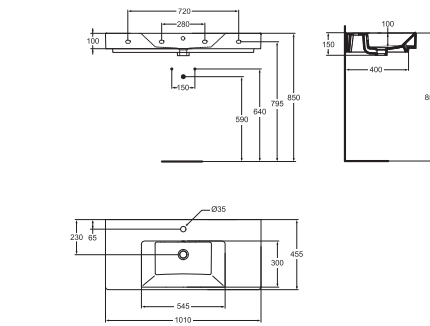

Strada

**Lavabo/plan double
120 cm**

Percé 2 trous pour la robinetterie
Avec 2 trous de trop plein
A poser ou à fixer au mur (autoportant)

K079101

Lavabo/plan 100 cm

Percé 1 trou pour la robinetterie
Larges plages de dépose latérales
Avec trop plein
A poser ou à fixer au mur (autoportant)

K079001

Lavabo/plan 90 cm

Percé 1 trou pour la robinetterie
Larges plages de dépose latérales
Avec trop plein
A poser ou à fixer au mur (autoportant)

K078901

Lavabo/plan 80 cm

Percé 1 trou pour la robinetterie
Larges plages de dépose latérales
Avec trop plein
A poser ou à fixer au mur (autoportant)

K078801

Lavabo/plan 70 cm

Percé 1 trou pour la robinetterie
Larges plages de dépose latérales
Avec trop plein
A poser ou à fixer au mur (autoportant)

K078701

Lavabo/vasque 90 cm

Percé 1 trou pour la robinetterie
Avec trop plein
A poser ou à fixer au mur (autoportant)