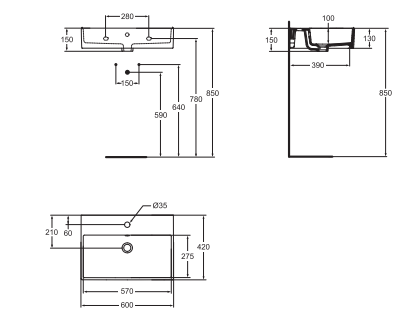

K079001

Lavabo/plan 90 cm

Percé 1 trou pour la robinetterie
Larges plages de dépose latérales
Avec trop plein
A poser ou à fixer au mur (autoportant)

K078901

Lavabo/plan 80 cm

Percé 1 trou pour la robinetterie
Larges plages de dépose latérales
Avec trop plein
A poser ou à fixer au mur (autoportant)

K078801

Lavabo/plan 70 cm

Percé 1 trou pour la robinetterie
Larges plages de dépose latérales
Avec trop plein
A poser ou à fixer au mur (autoportant)

K078701

Lavabo/vasque 90 cm

Percé 1 trou pour la robinetterie
Avec trop plein
A poser ou à fixer au mur (autoportant)

K078601

Lavabo/vasque 70 cm

Percé 1 trou pour la robinetterie
Avec trop plein
A poser ou à fixer au mur (autoportant)

K078201

Lavabo/vasque 60 cm

Percé 1 trou pour la robinetterie
Avec trop plein
A poser ou à fixer au mur (autoportant)

K077801

Lavabo/vasque 50 cm

Percé 1 trou pour la robinetterie
Avec trop plein
A poser ou à fixer au mur (autoportant)

K077701

**Lavabo/vasque à poser
60 cm émaillé 4 faces**

Percé 1 trou pour la robinetterie
Avec trop plein
Émaillé 4 faces à poser uniquement