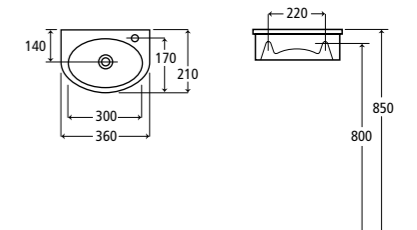

J501501 Wandbidet
Bidet suspendu

Staand bidet Bidet sur pied

J501401 Staand bidet
Bidet sur pied

Kan ook gecombineerd worden met / Est compatible avec

Fontein 36 cm Lave-mains 36 cm

V211301 Fontein
Lave-mains