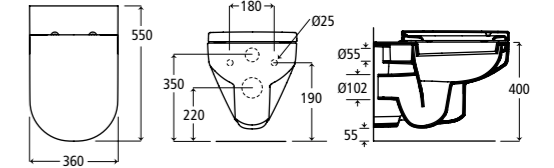

Wandbidet Bidet suspendu

J501501 Wandbidet
Bidet suspendu