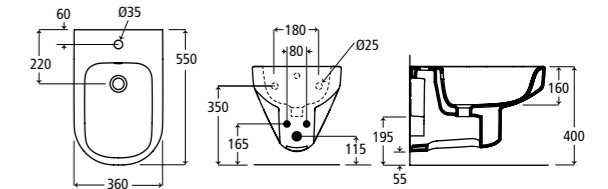

Staand bidet Bidet sur pied

J501401 Staand bidet
Bidet sur pied