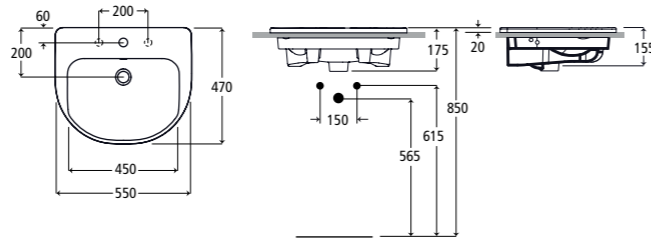

Fontein 45 cm Lave-mains 45 cm

J467401 Fontein
Lave-mains
J503201 Sifonkap voor fontein
Semi-colonne pour lave-mains