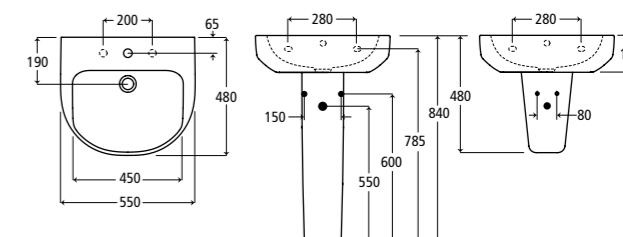

**Wastafel 55 cm
Lavabo 55 cm**

- J501101 Wastafel
  Lavabo
- J503001 Zuil
  Colonne
- J503101 Sifonkap
  Semi-colonne

**Wastafel 50 cm
Lavabo 50 cm**

- J501001 Wastafel
  Lavabo
- J503001 Zuil
  Colonne
- J503101 Sifonkap
  Semi-colonne