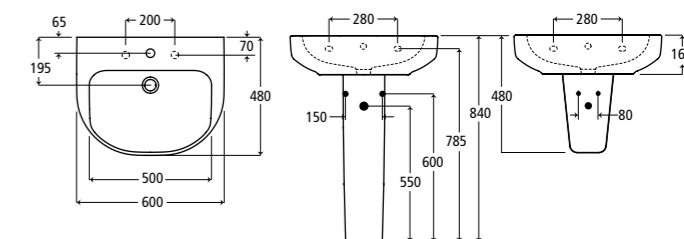

**Wastafel 60 cm
Lavabo 60 cm**

- J501201 Wastafel
  Lavabo
- J503001 Zuil
  Colonne
- J503101 Sifonkap
  Semi-colonne