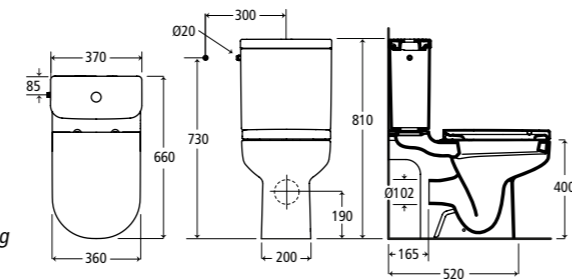

Wandcloset Cuvette suspendue

J501901 Wandcloset
Cuvette suspendue
J492901 Zitting en deksel
Couvercle et abattant
J493001 Zitting en deksel slow closing
Couvercle et abattant slow closing