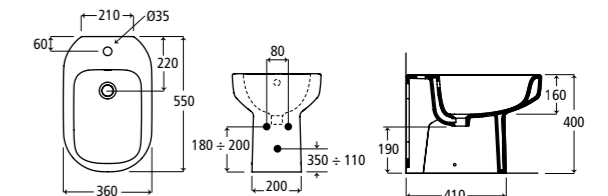

Playa

Inbouwwastafel 55 cm Lavabo à encastrer 55 cm

J491601 Inbouwwastafel
Lavabo à encastrer

Fontein 45 cm Lave-mains 45 cm

J467401 Fontein
Lave-mains
J503201 Sifonkap voor fontein
Semi-colonne pour lave-mains

Staand closet voor combinatie C/AO Cuvette sur pied sortie verticale

J501801 Staand closet diepspoel C/AO – voor combinatie met reservoir 3/6 L, excl. zitting en deksel
Cuvette avec sortie verticale – pour combinaison avec réservoir 3/6 L, abattant et couvercle exclus

J492201 Reservoir 3/6 liter (zijaansluiting)
Réservoir 3/6 litres (accordement latéral)
J492901 Zitting en deksel
Couvercle et abattant
J493001 Zitting en deksel slow closing
Couvercle et abattant slow closing

Staand closet voor combinatie H/PK Cuvette sur pied sortie horizontale

J501701 Staand closet diepspoel H/PK – voor combinatie met reservoir 3/6 L, excl. zitting en deksel
Cuvette avec sortie horizontale – pour combinaison avec réservoir 3/6 L, abattant et couvercle exclus

J492201 Reservoir 3/6 liter (zijaansluiting)
Réservoir 3/6 litres (accordement latéral)
J492901 Zitting en deksel
Couvercle et abattant
J493001 Zitting en deksel slow closing
Couvercle et abattant slow closing

Wandcloset Cuvette suspendue

J501901 Wandcloset
Cuvette suspendue
J492901 Zitting en deksel
Couvercle et abattant
J493001 Zitting en deksel slow closing
Couvercle et abattant slow closing

Wandbidet Bidet suspendu

J501501 Wandbidet
Bidet suspendu

Staand bidet Bidet sur pied

J501401 Staand bidet
Bidet sur pied

Kan ook gecombineerd worden met / Est compatible avec

Fontein 36 cm Lave-mains 36 cm

V211301 Fontein
Lave-mains

Connect hoekfontein Connect lave-mains d'angle

E713601 Hoekfontein
Lave-mains d'angle