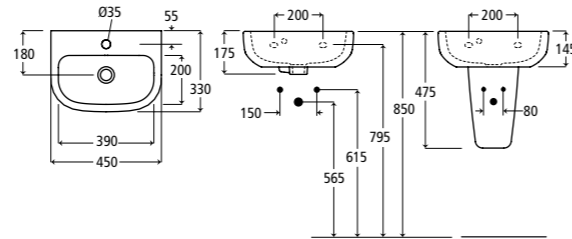

Staand closet voor combinatie C/AO Cuvette sur pied sortie verticale

J501801 Staand closet diepspoel C/AO – voor combinatie met reservoir 3/6 L, excl. zitting en deksel
Cuvette avec sortie verticale – pour combinaison avec réservoir 3/6 L, abattant et couvercle exclus

J492201 Reservoir 3/6 liter (zijaansluiting)
Réservoir 3/6 litres (accordement latéral)
J492901 Zitting en deksel
Couvercle et abattant
J493001 Zitting en deksel slow closing
Couvercle et abattant slow closing