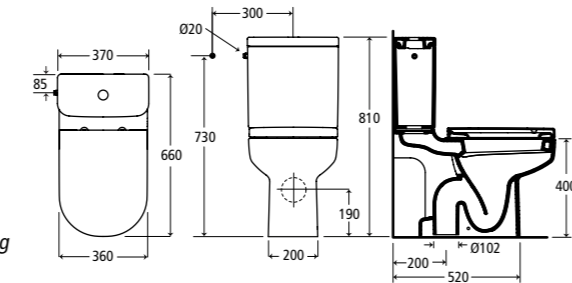

Staand closet voor combinatie H/PK Cuvette sur pied sortie horizontale

J501701 Staand closet diepspoel H/PK – voor combinatie met reservoir 3/6 L, excl. zitting en deksel
Cuvette avec sortie horizontale – pour combinaison avec réservoir 3/6 L, abattant et couvercle exclus

J492201 Reservoir 3/6 liter (zijaansluiting)
Réservoir 3/6 litres (accordement latéral)
J492901 Zitting en deksel
Couvercle et abattant
J493001 Zitting en deksel slow closing
Couvercle et abattant slow closing