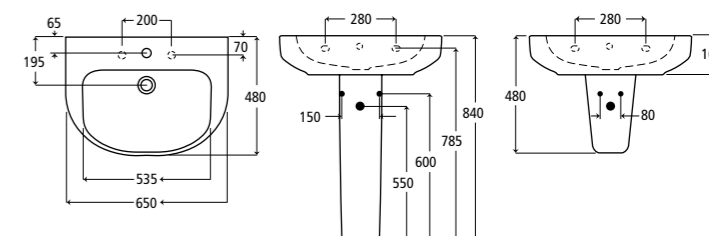

**Wastafel 65 cm
Lavabo 65 cm**

- J501301 Wastafel
  Lavabo
- J503001 Zuil
  Colonne
- J503101 Sifonkap
  Semi-colonne